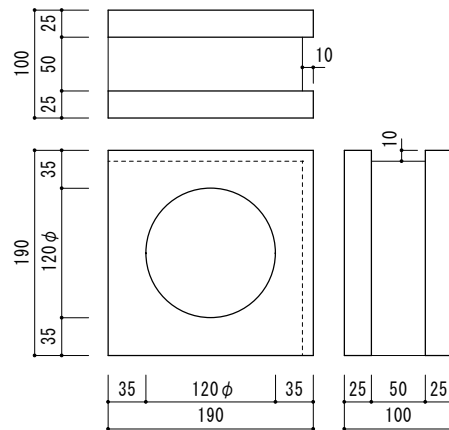

在庫品

HB-2BE, 2BG, 2BR, 20X

空洞レガ[®] 2ツ穴 白ベージュ、ベージュ、うす茶、いぶし

L H D
210×100×120

HB-BEK, BGK, BRK, OXK

空洞レガ[®] 笠木 白ベージュ、ベージュ、うす茶、いぶし

L H D
210×30×120

HB-BED, BGD, BRD, OXD

空洞レガ[®] 土留 白ベージュ、ベージュ、うす茶、いぶし

L H D
210×100×120

注文生産品

HB-2** 空胴レガ[®] 2ツ穴 L H D D 210 × 100 × 100・120

HB-**/90 空胴レガ[®] 1ツ穴 D D 90 × 90 × 100・120

HB-**/90 (丸) 空胴レガ[®] 1ツ穴 丸穴 D D 90 × 90 × 100・120

注文生産品

HB-*/140 空洞レガ¹ツ穴 140×140×100・120

HB-*/140 (丸) 空洞レガ¹ツ穴 丸穴 140×140×100・120

HB-*/190 空洞レガ¹ツ穴 190×190×100・120・150

HB-*/190 (丸) 空洞レガ¹ツ穴 丸穴 190×190×100・120・150

HB-4** 空洞レガ⁴ツ穴 190×190×100・120・150

HB-4**H 空洞レガ⁴ツ穴 菱形 190×190×100・120・150