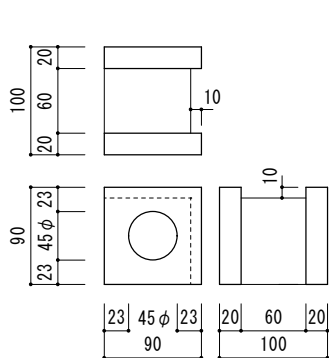

空洞レガ[®] 土留 白ベージュ、ベージュ、うす茶、いぶし

L H D
210×100×120

注文生産品

HB-2** 空胴レガ[®] 2ツ穴 L H D D 210 × 100 × 100・120

HB-**/90 空胴レガ[®] 1ツ穴 D D 90 × 90 × 100・120

HB-**/90 (丸) 空胴レガ[®] 1ツ穴 丸穴 D D 90 × 90 × 100・120

注文生産品

HB-*/140 空洞レガ¹ツ穴 140×140×100・120

HB-*/140 (丸) 空洞レガ¹ツ穴 丸穴 140×140×100・120

HB-*/190 空洞レガ¹ツ穴 190×190×100・120・150

HB-*/190 (丸) 空洞レガ¹ツ穴 丸穴 190×190×100・120・150

HB-4** 空洞レガ⁴ツ穴 190×190×100・120・150

HB-4**H 空洞レガ⁴ツ穴 菱形 190×190×100・120・150