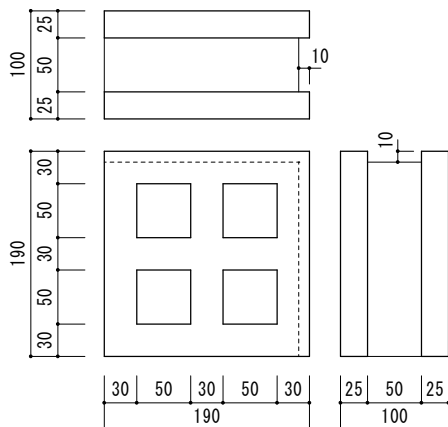

空洞レガ[®] 土留 白ベージュ、ベージュ、うす茶、いぶし

L H D
210×100×120

注文生産品

HB-2** 空胴レガ[®] 2ツ穴 L H D D 210 × 100 × 100・120

HB-**/90 空胴レガ[®] 1ツ穴 D D 90 × 90 × 100・120

HB-**/90 (丸) 空胴レガ[®] 1ツ穴 丸穴 D D 90 × 90 × 100・120

注文生産品

HB-*/140 空洞レガ¹ツ穴 140×140×100・120

HB-*/140 (丸) 空洞レガ¹ツ穴 丸穴 140×140×100・120

HB-*/190 空洞レガ¹ツ穴 190×190×100・120・150

HB-*/190 (丸) 空洞レガ¹ツ穴 丸穴 190×190×100・120・150

HB-4** 空洞レガ⁴ツ穴 190×190×100・120・150

HB-4**H 空洞レガ⁴ツ穴 菱形 190×190×100・120・150