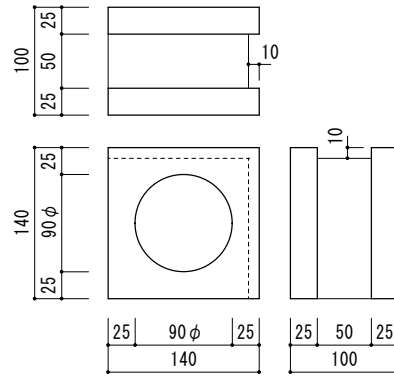

在庫品

HB-2BE, 2BG, 2BR, 20X

空洞レガ[®] 2ツ穴 白ベージュ、ベージュ、うす茶、いぶし

L H D
210×100×120

HB-BEK, BGK, BRK, OXK

空洞レガ[®] 笠木 白ベージュ、ベージュ、うす茶、いぶし

L H D
210×30×120

HB-BED, BGD, BRD, OXD

空洞レガ[®] 土留 白ベージュ、ベージュ、うす茶、いぶし

L H D
210×100×120

注文生産品

HB-2** 空胴レガ[®] 2ツ穴 L H D D 210 × 100 × 100・120

HB-**/90 空胴レガ[®] 1ツ穴 D D 90 × 90 × 100・120

HB-**/90 (丸) 空胴レガ[®] 1ツ穴 丸穴 D D 90 × 90 × 100・120

注文生産品

HB-*/140 空洞レガ¹ツ穴 140×140×100・120

HB-*/140 (丸) 空洞レガ¹ツ穴 丸穴 140×140×100・120

HB-*/190 空洞レガ¹ツ穴 190×190×100・120・150

HB-*/190 (丸) 空洞レガ¹ツ穴 丸穴 190×190×100・120・150

HB-4** 空洞レガ⁴ツ穴 190×190×100・120・150

HB-4**H 空洞レガ⁴ツ穴 菱形 190×190×100・120・150