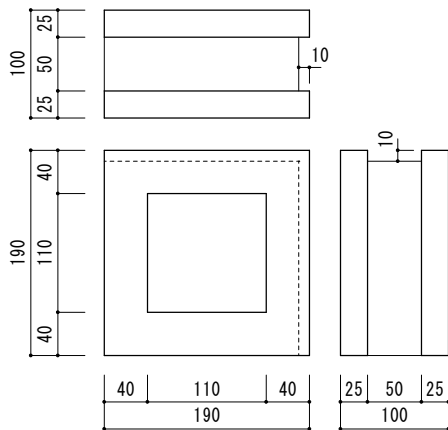

空洞レガ[®] 土留 白ベージュ、ベージュ、うす茶、いぶし

L H D
210×100×120

注文生産品

HB-2** 空胴レガ[®] 2ツ穴 L H D D 210 × 100 × 100・120

HB-**/90 空胴レガ[®] 1ツ穴 D D 90 × 90 × 100・120

HB-**/90 (丸) 空胴レガ[®] 1ツ穴 丸穴 D D 90 × 90 × 100・120

注文生産品

HB-*/140 空洞レガ¹ツ穴 140×140×100・120

HB-*/140 (丸) 空洞レガ¹ツ穴 丸穴 140×140×100・120

HB-*/190 空洞レガ¹ツ穴 190×190×100・120・150

HB-*/190 (丸) 空洞レガ¹ツ穴 丸穴 190×190×100・120・150

HB-4** 空洞レガ⁴ツ穴 190×190×100・120・150

HB-4**H 空洞レガ⁴ツ穴 菱形 190×190×100・120・150