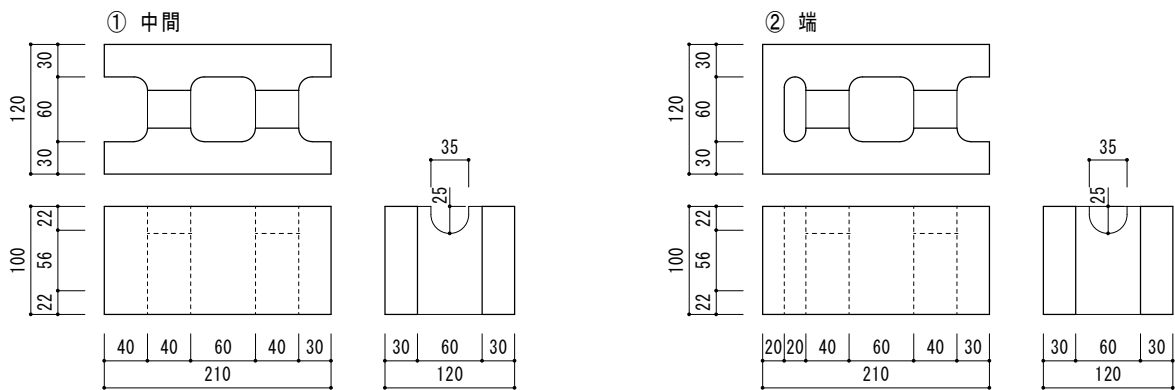

在庫品

HB-2BE, 2BG, 2BR, 20X

空洞レガ[®] 2ツ穴 白ベージュ、ベージュ、うす茶、いぶし

L H D
210×100×120

HB-BEK, BGK, BRK, OXK

空洞レガ[®] 笠木 白ベージュ、ベージュ、うす茶、いぶし

L H D
210×30×120

HB-BED, BGD, BRD, OXD

空洞レガ[®] 土留 白ベージュ、ベージュ、うす茶、いぶし

L H D
210×100×120

注文生産品

HB-2** 空胴レガ[®] 2ツ穴 L H D D 210 × 100 × 100・120

HB-**/90 空胴レガ[®] 1ツ穴 D D 90 × 90 × 100・120

HB-**/90 (丸) 空胴レガ[®] 1ツ穴 丸穴 D D 90 × 90 × 100・120

注文生産品

HB-*/140 空洞レガ¹ツ穴 140×140×100・120

HB-*/140 (丸) 空洞レガ¹ツ穴 丸穴 140×140×100・120

HB-*/190 空洞レガ¹ツ穴 190×190×100・120・150

HB-*/190 (丸) 空洞レガ¹ツ穴 丸穴 190×190×100・120・150

HB-4** 空洞レガ⁴ツ穴 190×190×100・120・150

HB-4**H 空洞レガ⁴ツ穴 菱形 190×190×100・120・150