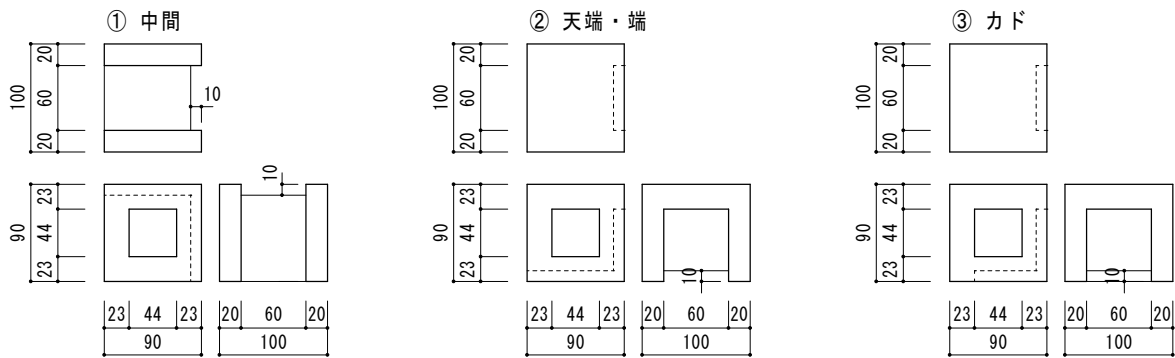

在庫品

HB-2BE, 2BG, 2BR, 20X

空洞レガ[®] 2ツ穴 白ベージュ、ベージュ、うす茶、いぶし

L H D
210×100×120

HB-BEK, BGK, BRK, OXK

空洞レガ[®] 笠木 白ベージュ、ベージュ、うす茶、いぶし

L H D
210×30×120

HB-BED, BGD, BRD, OXD

空洞レガ[®] 土留 白ベージュ、ベージュ、うす茶、いぶし

L H D
210×100×120

注文生産品

HB-2** 空胴レガ[®] 2ツ穴 L H D D 210 × 100 × 100・120

HB-**/90 空胴レガ[®] 1ツ穴 D D 90 × 90 × 100・120

HB-**/90 (丸) 空胴レガ[®] 1ツ穴 丸穴 D D 90 × 90 × 100・120

注文生産品

HB-*/140 空洞レガ¹ツ穴 140×140×100・120

HB-*/140 (丸) 空洞レガ¹ツ穴 丸穴 140×140×100・120

HB-*/190 空洞レガ¹ツ穴 190×190×100・120・150

HB-*/190 (丸) 空洞レガ¹ツ穴 丸穴 190×190×100・120・150

HB-4** 空洞レガ⁴ツ穴 190×190×100・120・150

HB-4**H 空洞レガ⁴ツ穴 菱形 190×190×100・120・150