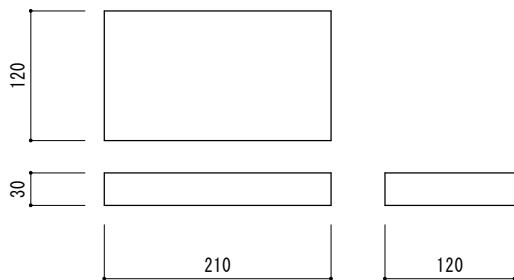

在庫品

HB-2BE, 2BG, 2BR, 20X

空洞レガ[®] 2ツ穴 白ベージュ、ベージュ、うす茶、いぶし

L H D
210×100×120

HB-BEK, BGK, BRK, OXK

空洞レガ[®] 笠木 白ベージュ、ベージュ、うす茶、いぶし

L H D
210×30×120

HB-BED, BGD, BRD, OXD

空洞レガ[®] 土留 白ベージュ、ベージュ、うす茶、いぶし

L H D
210×100×120

注文生産品

HB-2** 空胴レガ[®] 2ツ穴 L H D D 210 × 100 × 100・120

HB-**/90 空胴レガ[®] 1ツ穴 D D 90 × 90 × 100・120

HB-**/90 (丸) 空胴レガ[®] 1ツ穴 丸穴 D D 90 × 90 × 100・120

注文生産品

HB-*/140 空洞レガ¹ツ穴 140×140×100・120

HB-*/140 (丸) 空洞レガ¹ツ穴 丸穴 140×140×100・120

HB-*/190 空洞レガ¹ツ穴 190×190×100・120・150

HB-*/190 (丸) 空洞レガ¹ツ穴 丸穴 190×190×100・120・150

HB-4** 空洞レガ⁴ツ穴 190×190×100・120・150

HB-4**H 空洞レガ⁴ツ穴 菱形 190×190×100・120・150