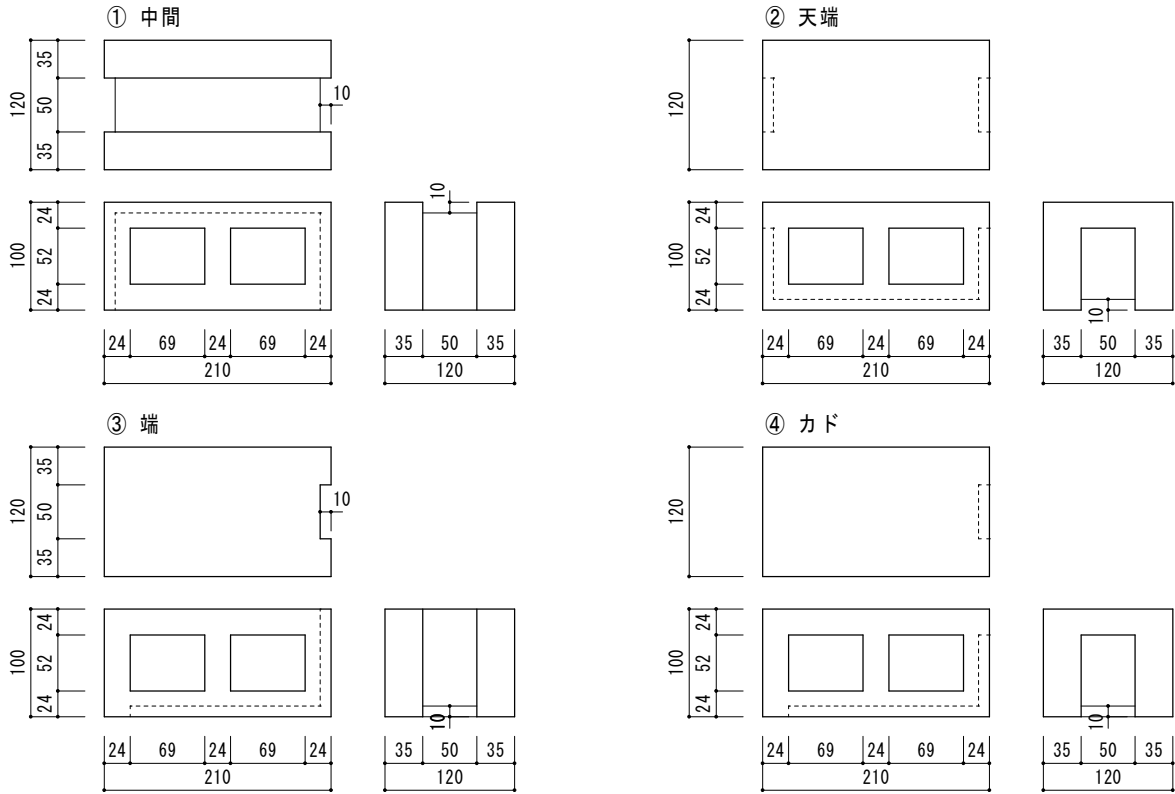

在庫品

HB-2BE, 2BG, 2BR, 20X

空洞レガ[®] 2ツ穴 白ベージュ、ベージュ、うす茶、いぶし

L H D
210×100×120

HB-BEK, BGK, BRK, OXK

空洞レガ[®] 笠木 白ベージュ、ベージュ、うす茶、いぶし

L H D
210×30×120

HB-BED, BGD, BRD, OXD

空洞レガ[®] 土留 白ベージュ、ベージュ、うす茶、いぶし

L H D
210×100×120

注文生産品

HB-2** 空胴レガ[®] 2ツ穴 L H D D 210 × 100 × 100・120

HB-**/90 空胴レガ[®] 1ツ穴 D D 90 × 90 × 100・120

HB-**/90 (丸) 空胴レガ[®] 1ツ穴 丸穴 D D 90 × 90 × 100・120

注文生産品

HB-*/140 空洞レガ¹ツ穴 140×140×100・120

HB-*/140 (丸) 空洞レガ¹ツ穴 丸穴 140×140×100・120

HB-*/190 空洞レガ¹ツ穴 190×190×100・120・150

HB-*/190 (丸) 空洞レガ¹ツ穴 丸穴 190×190×100・120・150

HB-4** 空洞レガ⁴ツ穴 190×190×100・120・150

HB-4**H 空洞レガ⁴ツ穴 菱形 190×190×100・120・150