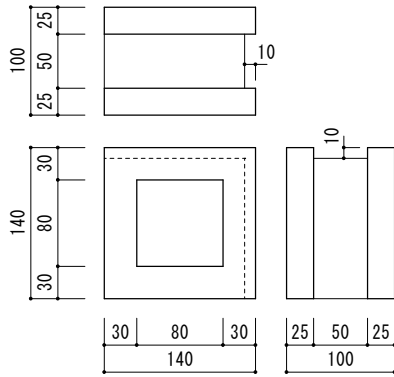

在庫品

HB-2BE, 2BG, 2BR, 20X

空洞レガ[®] 2ツ穴 白ベージュ、ベージュ、うす茶、いぶし

L H D
210×100×120

HB-BEK, BGK, BRK, OXK

空洞レガ[®] 笠木 白ベージュ、ベージュ、うす茶、いぶし

L H D
210×30×120

HB-BED, BGD, BRD, OXD

空洞レガ[®] 土留 白ベージュ、ベージュ、うす茶、いぶし

L H D
210×100×120

注文生産品

HB-2** 空胴レガ[®] 2ツ穴 L H D D 210 × 100 × 100・120

HB-**/90 空胴レガ[®] 1ツ穴 D D 90 × 90 × 100・120

HB-**/90 (丸) 空胴レガ[®] 1ツ穴 丸穴 D D 90 × 90 × 100・120

注文生産品

HB-*/140 空洞レガ¹ツ穴 140×140×100・120

HB-*/140 (丸) 空洞レガ¹ツ穴 丸穴 140×140×100・120

HB-*/190 空洞レガ¹ツ穴 190×190×100・120・150

HB-*/190 (丸) 空洞レガ¹ツ穴 丸穴 190×190×100・120・150

HB-4** 空洞レガ⁴ツ穴 190×190×100・120・150

HB-4**H 空洞レガ⁴ツ穴 菱形 190×190×100・120・150