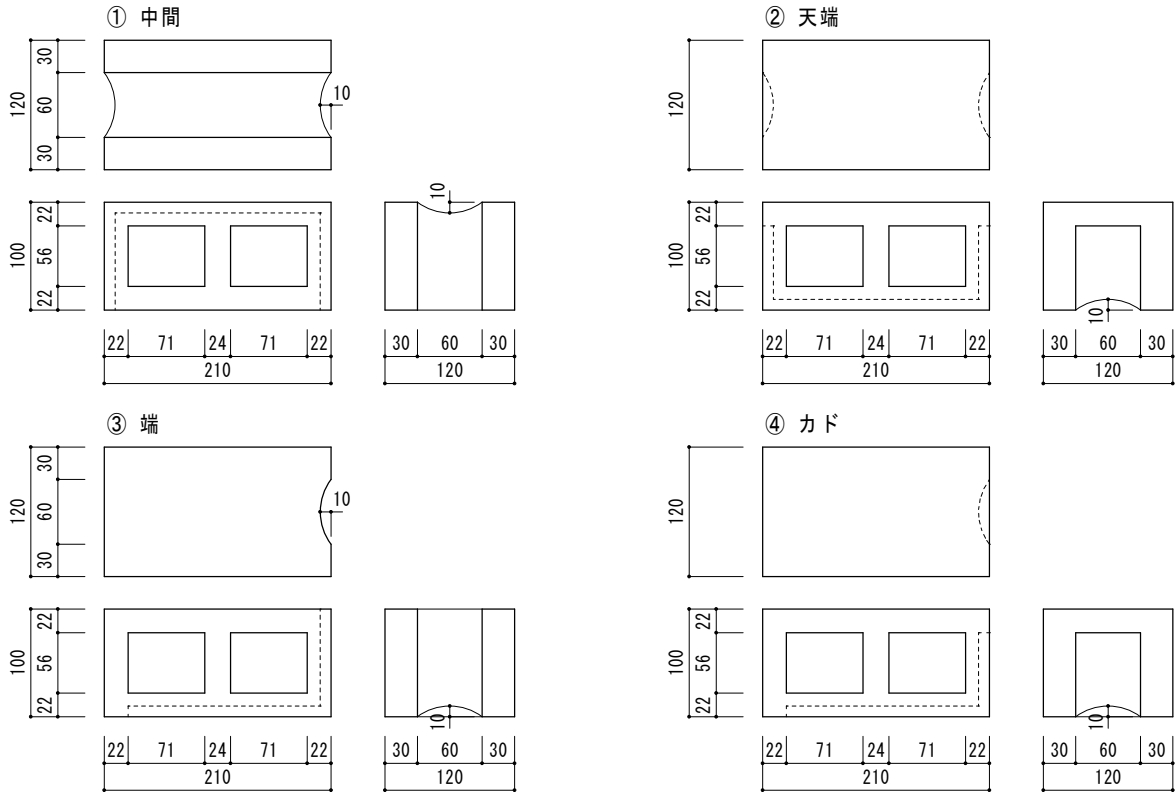

在庫品

HB-2BE, 2BG, 2BR, 20X

空洞レガ[®] 2ツ穴 白ベージュ、ベージュ、うす茶、いぶし

L H D
210×100×120

HB-BEK, BGK, BRK, OXK

空洞レガ[®] 笠木 白ベージュ、ベージュ、うす茶、いぶし

L H D
210×30×120

HB-BED, BGD, BRD, OXD

空洞レガ[®] 土留 白ベージュ、ベージュ、うす茶、いぶし

L H D
210×100×120

注文生産品

HB-2** 空胴レガ[®] 2ツ穴 L H D D 210 × 100 × 100・120

HB-**/90 空胴レガ[®] 1ツ穴 D D 90 × 90 × 100・120

HB-**/90 (丸) 空胴レガ[®] 1ツ穴 丸穴 D D 90 × 90 × 100・120

注文生産品

HB-*/140 空洞レガ¹ツ穴 140×140×100・120

HB-*/140 (丸) 空洞レガ¹ツ穴 丸穴 140×140×100・120

HB-*/190 空洞レガ¹ツ穴 190×190×100・120・150

HB-*/190 (丸) 空洞レガ¹ツ穴 丸穴 190×190×100・120・150

HB-4** 空洞レガ⁴ツ穴 190×190×100・120・150

HB-4**H 空洞レガ⁴ツ穴 菱形 190×190×100・120・150