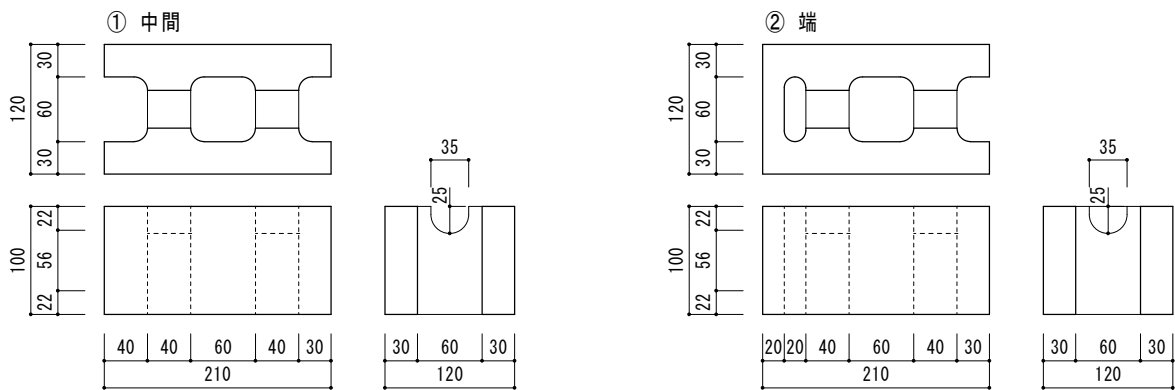

在庫品

HB-2BE, 2BG, 2BR, 20X

空洞レガ<sup>®</sup> 2ツ穴 白ベージュ、ベージュ、うす茶、いぶし

L H D  
210×100×120

HB-BEK, BGK, BRK, OXK

空洞レガ<sup>®</sup> 笠木 白ベージュ、ベージュ、うす茶、いぶし

L H D  
210×30×120

HB-BED, BGD, BRD, OXD

空洞レガ<sup>®</sup> 土留 白ベージュ、ベージュ、うす茶、いぶし

L H D  
210×100×120

注文生産品

HB-2\*\* 空胴レガ<sup>®</sup> 2ツ穴 L H D D 210 × 100 × 100 · 120

HB-\*\*/90 空胴レガ<sup>®</sup> 1ツ穴 D D 90 × 90 × 100 · 120

HB-\*\*/90 (丸) 空胴レガ<sup>®</sup> 1ツ穴 丸穴 D D 90 × 90 × 100 · 120

注文生産品

HB-\*/140 空洞レガ<sup>1</sup>ツ穴 140×140×100・120

HB-\*/140 (丸) 空洞レガ<sup>1</sup>ツ穴 丸穴 140×140×100・120

HB-\*/190 空洞レガ<sup>1</sup>ツ穴 190×190×100・120・150

HB-\*/190 (丸) 空洞レガ<sup>1</sup>ツ穴 丸穴 190×190×100・120・150

HB-4\*\* 空洞レガ<sup>4</sup>ツ穴 190×190×100・120・150

HB-4\*\*H 空洞レガ<sup>4</sup>ツ穴 菱形 190×190×100・120・150