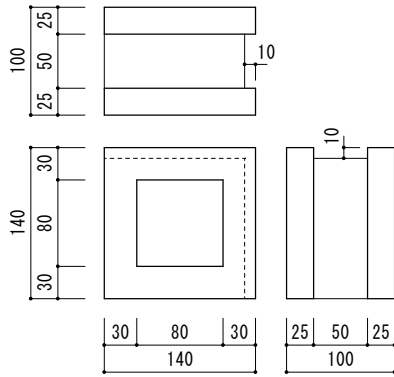

空洞レガ<sup>®</sup> 土留 白ベージュ、ベージュ、うす茶、いぶし

L H D  
210×100×120

注文生産品

HB-2\*\* 空胴レガ<sup>®</sup> 2ツ穴 L H D D 210 × 100 × 100 · 120

HB-\*\*/90 空胴レガ<sup>®</sup> 1ツ穴 D D 90 × 90 × 100 · 120

HB-\*\*/90 (丸) 空胴レガ<sup>®</sup> 1ツ穴 丸穴 D D 90 × 90 × 100 · 120

注文生産品

HB-\*/140 空洞レガ<sup>1</sup>ツ穴 140×140×100・120

HB-\*/140 (丸) 空洞レガ<sup>1</sup>ツ穴 丸穴 140×140×100・120

HB-\*/190 空洞レガ<sup>1</sup>ツ穴 190×190×100・120・150

HB-\*/190 (丸) 空洞レガ<sup>1</sup>ツ穴 丸穴 190×190×100・120・150

HB-4\*\* 空洞レガ<sup>4</sup>ツ穴 190×190×100・120・150

HB-4\*\*H 空洞レガ<sup>4</sup>ツ穴 菱形 190×190×100・120・150