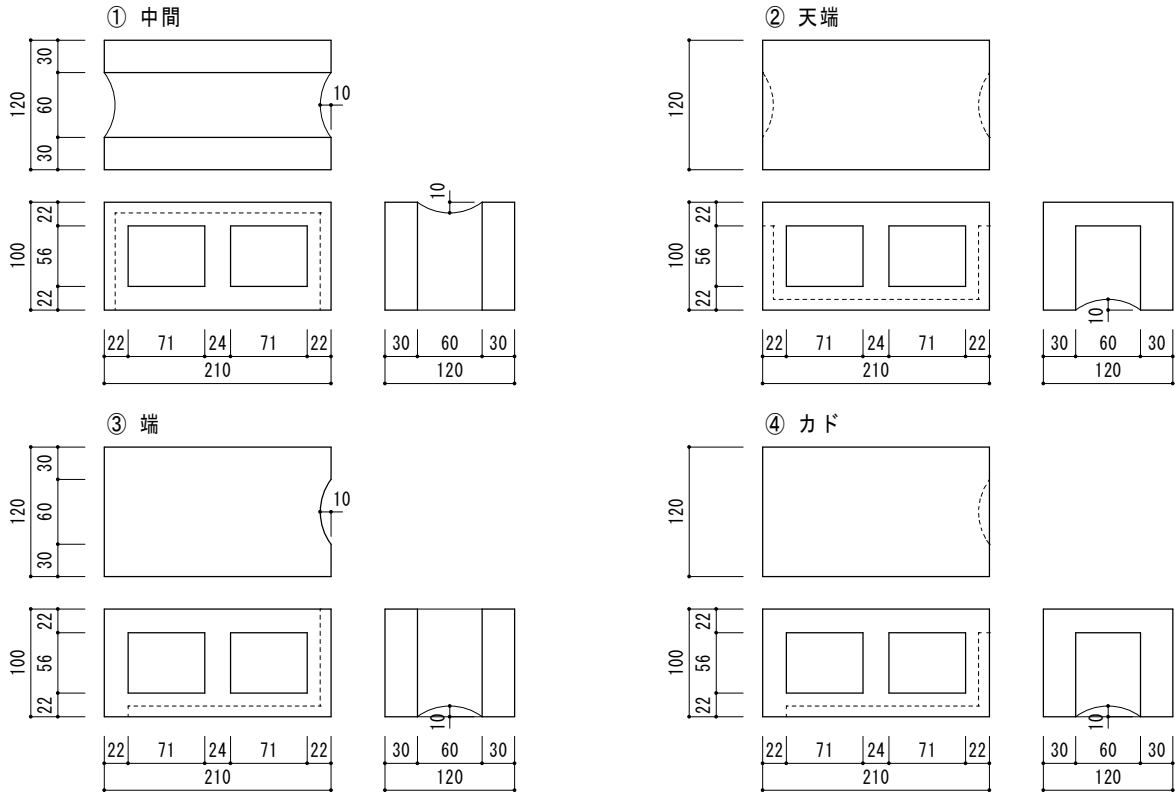

在庫品

HB-2BE, 2BG, 2BR, 20X

空洞レガ<sup>®</sup> 2ツ穴 白ベージュ、ベージュ、うす茶、いぶし

L H D  
210×100×120

HB-BEK, BGK, BRK, OXK

空洞レガ<sup>®</sup> 笠木 白ベージュ、ベージュ、うす茶、いぶし

L H D  
210×30×120

HB-BED, BGD, BRD, OXD

空洞レガ<sup>®</sup> 土留 白ベージュ、ベージュ、うす茶、いぶし

L H D  
210×100×120

注文生産品

HB-2\*\* 空胴レガ<sup>®</sup> 2ツ穴 L H D D 210 × 100 × 100 · 120

HB-\*\*/90 空胴レガ<sup>®</sup> 1ツ穴 D D 90 × 90 × 100 · 120

HB-\*\*/90 (丸) 空胴レガ<sup>®</sup> 1ツ穴 丸穴 D D 90 × 90 × 100 · 120

注文生産品

HB-\*/140 空洞レガ<sup>1</sup>ツ穴 140×140×100・120

HB-\*/140 (丸) 空洞レガ<sup>1</sup>ツ穴 丸穴 140×140×100・120

HB-\*/190 空洞レガ<sup>1</sup>ツ穴 190×190×100・120・150

HB-\*/190 (丸) 空洞レガ<sup>1</sup>ツ穴 丸穴 190×190×100・120・150

HB-4\*\* 空洞レガ<sup>4</sup>ツ穴 190×190×100・120・150

HB-4\*\*H 空洞レガ<sup>4</sup>ツ穴 菱形 190×190×100・120・150