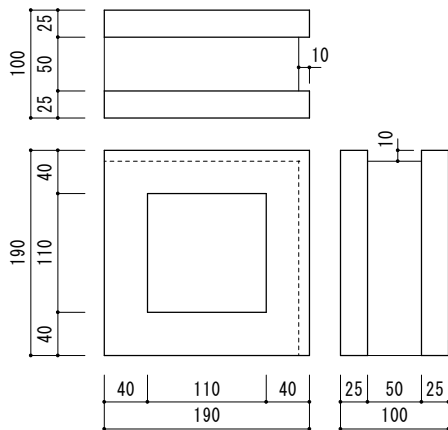

空洞レガ<sup>®</sup> 土留 白ベージュ、ベージュ、うす茶、いぶし

L H D  
210×100×120

注文生産品

HB-2\*\* 空胴レガ<sup>®</sup> 2ツ穴 L H D D 210 × 100 × 100 · 120

HB-\*\*/90 空胴レガ<sup>®</sup> 1ツ穴 D D 90 × 90 × 100 · 120

HB-\*\*/90 (丸) 空胴レガ<sup>®</sup> 1ツ穴 丸穴 D D 90 × 90 × 100 · 120

注文生産品

HB-\*/140 空洞レガ<sup>1</sup>ツ穴 140×140×100・120

HB-\*/140 (丸) 空洞レガ<sup>1</sup>ツ穴 丸穴 140×140×100・120

HB-\*/190 空洞レガ<sup>1</sup>ツ穴 190×190×100・120・150

HB-\*/190 (丸) 空洞レガ<sup>1</sup>ツ穴 丸穴 190×190×100・120・150

HB-4\*\* 空洞レガ<sup>4</sup>ツ穴 190×190×100・120・150

HB-4\*\*H 空洞レガ<sup>4</sup>ツ穴 菱形 190×190×100・120・150