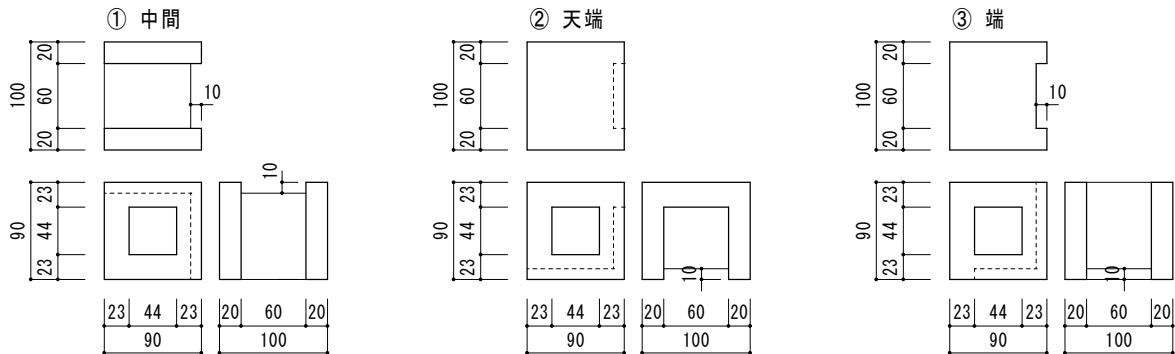

空洞レガ<sup>®</sup> 土留 白ベージュ、ベージュ、うす茶、いぶし

L H D  
210×100×120

注文生産品

HB-2\*\* 空胴レガ<sup>®</sup> 2ツ穴 L H D D 210 × 100 × 100 · 120

HB-\*\*/90 空胴レガ<sup>®</sup> 1ツ穴 D D 90 × 90 × 100 · 120

HB-\*\*/90 (丸) 空胴レガ<sup>®</sup> 1ツ穴 丸穴 D D 90 × 90 × 100 · 120

注文生産品

HB-\*/140 空洞レガ<sup>1</sup>ツ穴 140×140×100・120

HB-\*/140 (丸) 空洞レガ<sup>1</sup>ツ穴 丸穴 140×140×100・120

HB-\*/190 空洞レガ<sup>1</sup>ツ穴 190×190×100・120・150

HB-\*/190 (丸) 空洞レガ<sup>1</sup>ツ穴 丸穴 190×190×100・120・150

HB-4\*\* 空洞レガ<sup>4</sup>ツ穴 190×190×100・120・150

HB-4\*\*H 空洞レガ<sup>4</sup>ツ穴 菱形 190×190×100・120・150