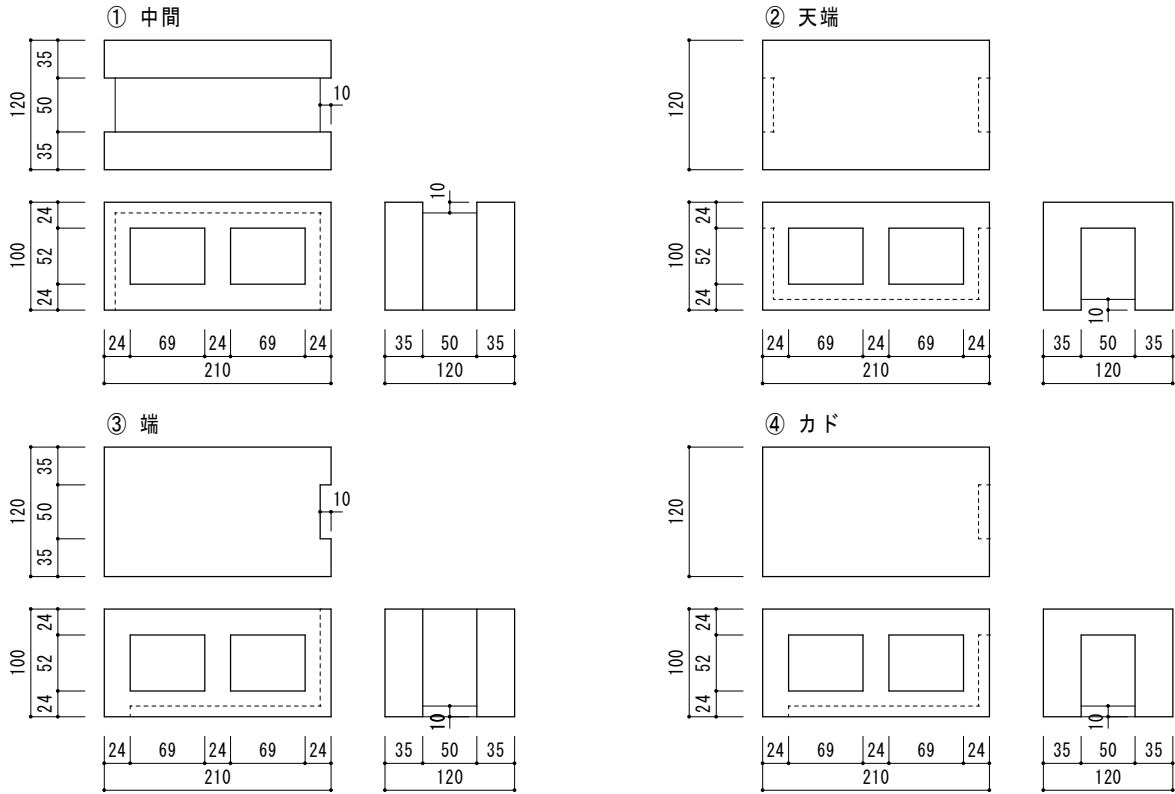

在庫品

HB-2BE, 2BG, 2BR, 20X

空洞レガ<sup>®</sup> 2ツ穴 白ベージュ、ベージュ、うす茶、いぶし

L H D  
210×100×120

HB-BEK, BGK, BRK, OXK

空洞レガ<sup>®</sup> 笠木 白ベージュ、ベージュ、うす茶、いぶし

L H D  
210×30×120

HB-BED, BGD, BRD, OXD

空洞レガ<sup>®</sup> 土留 白ベージュ、ベージュ、うす茶、いぶし

L H D  
210×100×120

注文生産品

HB-2\*\* 空胴レガ<sup>®</sup> 2ツ穴 L H D D 210 × 100 × 100 · 120

HB-\*\*/90 空胴レガ<sup>®</sup> 1ツ穴 D D 90 × 90 × 100 · 120

HB-\*\*/90 (丸) 空胴レガ<sup>®</sup> 1ツ穴 丸穴 D D 90 × 90 × 100 · 120

注文生産品

HB-\*/140 空洞レガ<sup>1</sup>ツ穴 140×140×100・120

HB-\*/140 (丸) 空洞レガ<sup>1</sup>ツ穴 丸穴 140×140×100・120

HB-\*/190 空洞レガ<sup>1</sup>ツ穴 190×190×100・120・150

HB-\*/190 (丸) 空洞レガ<sup>1</sup>ツ穴 丸穴 190×190×100・120・150

HB-4\*\* 空洞レガ<sup>4</sup>ツ穴 190×190×100・120・150

HB-4\*\*H 空洞レガ<sup>4</sup>ツ穴 菱形 190×190×100・120・150