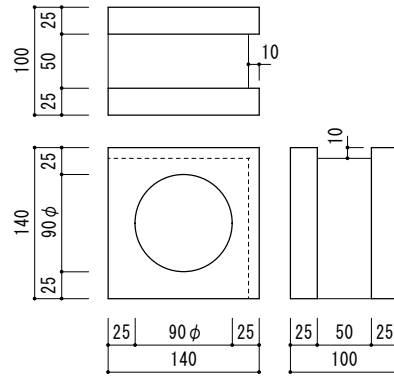

在庫品

HB-2BE, 2BG, 2BR, 20X

空洞レガ<sup>®</sup> 2ツ穴 白ベージュ、ベージュ、うす茶、いぶし

L H D  
210×100×120

HB-BEK, BGK, BRK, OXK

空洞レガ<sup>®</sup> 笠木 白ベージュ、ベージュ、うす茶、いぶし

L H D  
210×30×120

HB-BED, BGD, BRD, OXD

空洞レガ<sup>®</sup> 土留 白ベージュ、ベージュ、うす茶、いぶし

L H D  
210×100×120

注文生産品

HB-2\*\* 空胴レガ<sup>®</sup> 2ツ穴 L H D D 210 × 100 × 100 · 120

HB-\*\*/90 空胴レガ<sup>®</sup> 1ツ穴 D D 90 × 90 × 100 · 120

HB-\*\*/90 (丸) 空胴レガ<sup>®</sup> 1ツ穴 丸穴 D D 90 × 90 × 100 · 120

注文生産品

HB-\*/140 空洞レガ<sup>1</sup>ツ穴 140×140×100・120

HB-\*/140 (丸) 空洞レガ<sup>1</sup>ツ穴 丸穴 140×140×100・120

HB-\*/190 空洞レガ<sup>1</sup>ツ穴 190×190×100・120・150

HB-\*/190 (丸) 空洞レガ<sup>1</sup>ツ穴 丸穴 190×190×100・120・150

HB-4\*\* 空洞レガ<sup>4</sup>ツ穴 190×190×100・120・150

HB-4\*\*H 空洞レガ<sup>4</sup>ツ穴 菱形 190×190×100・120・150