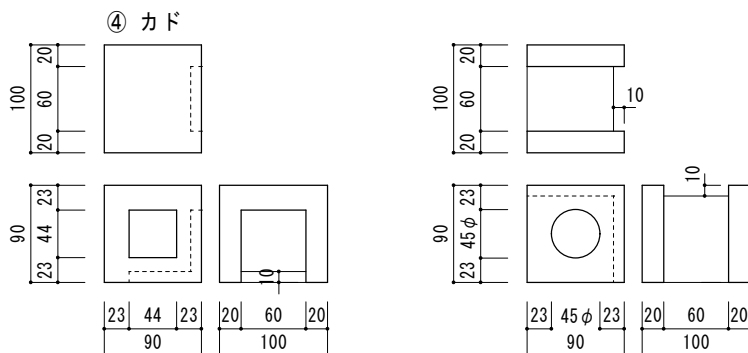

空洞レガ<sup>®</sup> 土留 白ベージュ、ベージュ、うす茶、いぶし

L H D  
210×100×120

注文生産品

HB-2\*\* 空胴レガ<sup>®</sup> 2ツ穴 L H D D 210 × 100 × 100 · 120

HB-\*\*/90 空胴レガ<sup>®</sup> 1ツ穴 D D 90 × 90 × 100 · 120

HB-\*\*/90 (丸) 空胴レガ<sup>®</sup> 1ツ穴 丸穴 D D 90 × 90 × 100 · 120

注文生産品

HB-\*/140 空洞レガ<sup>1</sup>ツ穴 140×140×100・120

HB-\*/140 (丸) 空洞レガ<sup>1</sup>ツ穴 丸穴 140×140×100・120

HB-\*/190 空洞レガ<sup>1</sup>ツ穴 190×190×100・120・150

HB-\*/190 (丸) 空洞レガ<sup>1</sup>ツ穴 丸穴 190×190×100・120・150

HB-4\*\* 空洞レガ<sup>4</sup>ツ穴 190×190×100・120・150

HB-4\*\*H 空洞レガ<sup>4</sup>ツ穴 菱形 190×190×100・120・150