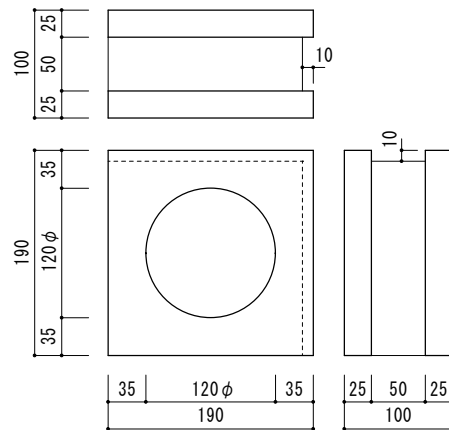

空洞レガ<sup>®</sup> 土留 白ベージュ、ベージュ、うす茶、いぶし

L H D  
210×100×120

注文生産品

HB-2\*\* 空胴レガ<sup>®</sup> 2ツ穴 L H D D 210 × 100 × 100 · 120

HB-\*\*/90 空胴レガ<sup>®</sup> 1ツ穴 D D 90 × 90 × 100 · 120

HB-\*\*/90 (丸) 空胴レガ<sup>®</sup> 1ツ穴 丸穴 D D 90 × 90 × 100 · 120

注文生産品

HB-\*/140 空洞レガ<sup>1</sup>ツ穴 140×140×100・120

HB-\*/140 (丸) 空洞レガ<sup>1</sup>ツ穴 丸穴 140×140×100・120

HB-\*/190 空洞レガ<sup>1</sup>ツ穴 190×190×100・120・150

HB-\*/190 (丸) 空洞レガ<sup>1</sup>ツ穴 丸穴 190×190×100・120・150

HB-4\*\* 空洞レガ<sup>4</sup>ツ穴 190×190×100・120・150

HB-4\*\*H 空洞レガ<sup>4</sup>ツ穴 菱形 190×190×100・120・150