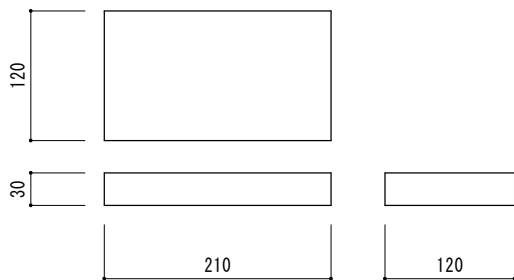

在庫品

HB-2BE, 2BG, 2BR, 20X

空洞レガ<sup>®</sup> 2ツ穴 白ベージュ、ベージュ、うす茶、いぶし

L H D  
210×100×120

HB-BEK, BGK, BRK, OXK

空洞レガ<sup>®</sup> 笠木 白ベージュ、ベージュ、うす茶、いぶし

L H D  
210×30×120

HB-BED, BGD, BRD, OXD

空洞レガ<sup>®</sup> 土留 白ベージュ、ベージュ、うす茶、いぶし

L H D  
210×100×120

注文生産品

HB-2\*\* 空胴レガ<sup>®</sup> 2ツ穴 L H D D 210 × 100 × 100 · 120

HB-\*\*/90 空胴レガ<sup>®</sup> 1ツ穴 D D 90 × 90 × 100 · 120

HB-\*\*/90 (丸) 空胴レガ<sup>®</sup> 1ツ穴 丸穴 D D 90 × 90 × 100 · 120

注文生産品

HB-\*/140 空洞レガ<sup>1</sup>ツ穴 140×140×100・120

HB-\*/140 (丸) 空洞レガ<sup>1</sup>ツ穴 丸穴 140×140×100・120

HB-\*/190 空洞レガ<sup>1</sup>ツ穴 190×190×100・120・150

HB-\*/190 (丸) 空洞レガ<sup>1</sup>ツ穴 丸穴 190×190×100・120・150