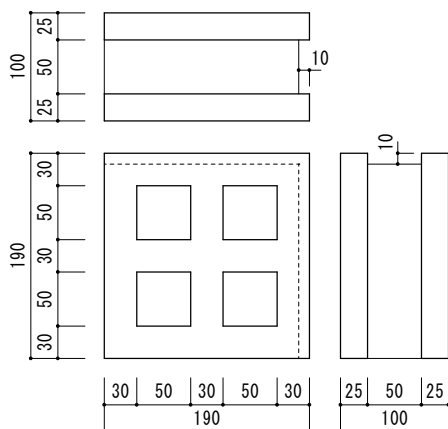

空洞レガ<sup>®</sup> 土留 白ベージュ、ベージュ、うす茶、いぶし

L H D  
210×100×120

注文生産品

HB-2\*\* 空胴レガ<sup>®</sup> 2ツ穴 L H D D 210 × 100 × 100 · 120

HB-\*\*/90 空胴レガ<sup>®</sup> 1ツ穴 D D 90 × 90 × 100 · 120

HB-\*\*/90 (丸) 空胴レガ<sup>®</sup> 1ツ穴 丸穴 D D 90 × 90 × 100 · 120

注文生産品

HB-\*/140 空洞レガ<sup>1</sup>ツ穴 140×140×100・120

HB-\*/140 (丸) 空洞レガ<sup>1</sup>ツ穴 丸穴 140×140×100・120

HB-\*/190 空洞レガ<sup>1</sup>ツ穴 190×190×100・120・150

HB-\*/190 (丸) 空洞レガ<sup>1</sup>ツ穴 丸穴 190×190×100・120・150

HB-4\*\* 空洞レガ<sup>4</sup>ツ穴 190×190×100・120・150

HB-4\*\*H 空洞レガ<sup>4</sup>ツ穴 菱形 190×190×100・120・150